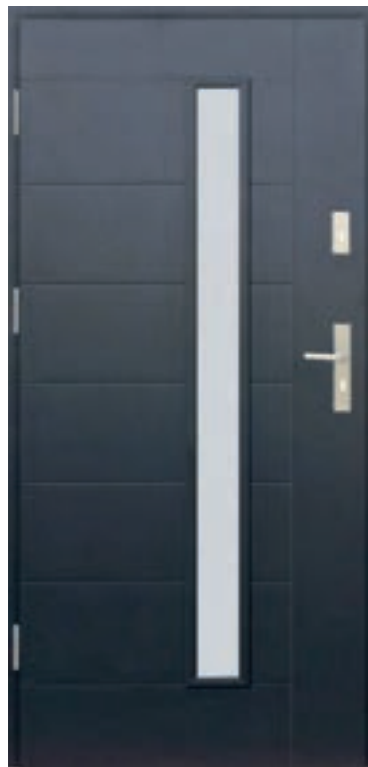

WZÓR 42

OPTIMUM

z ościeżnicą aluminiową
2899,00 zł*

z ościeżnicą stalową
2599,00 zł*

PREMIUM

z ościeżnicą stalową
1999,00 zł*

OPTIMUM

z ościeżnicą aluminiową
3099,00 zł*

z ościeżnicą stalową
2499,00 zł*

PREMIUM

z ościeżnicą stalową
2099,00 zł*

DOSTĘPNE WARIANTY KOLORYSTYCZNE

WYPRZEDAŻA OBJĘTY JEST WYŁĄCZNIE KOLOR WINCHESTER

PREMIUM

z ościeżnicą stalową
1449,00 zł*

PREMIUM

z ościeżnicą stalową
1899,00 zł*

PREMIUM

z ościeżnicą stalową
1599,00 zł*

PREMIUM

z ościeżnicą stalową
1899,00 zł*

DOSTĘPNE WARIANTY KOLORYSTYCZNE

*cena zakupu netto - nie podlega rabatowaniu

PRZED ZŁOŻENIEM ZAMÓWIENIA ZAPYTAJ O DOSTĘPNOŚĆ TOWARU