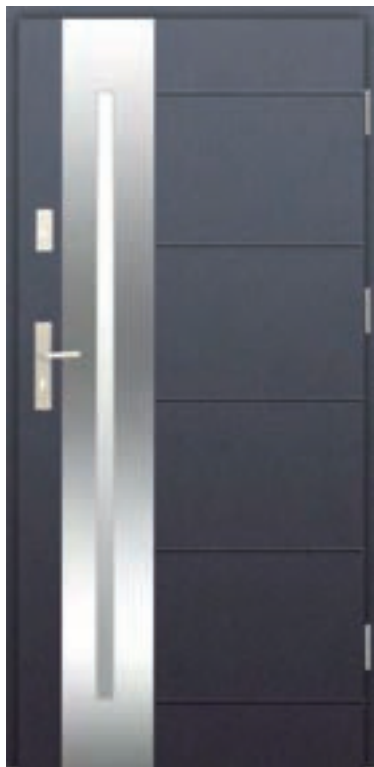

# WYPRZEDAŻ

STANU MAGAZYNOWEGO WIKĘD 

 **Damont**  
DYSTRYBUTOR  DRZWI

Edycja II/2023 - obowiązuje od dnia 12.06.2023

WZÓR 26

WZÓR 42

**OPTIMUM**

z ościeżnicą aluminiową  
**2899,00 zł\***