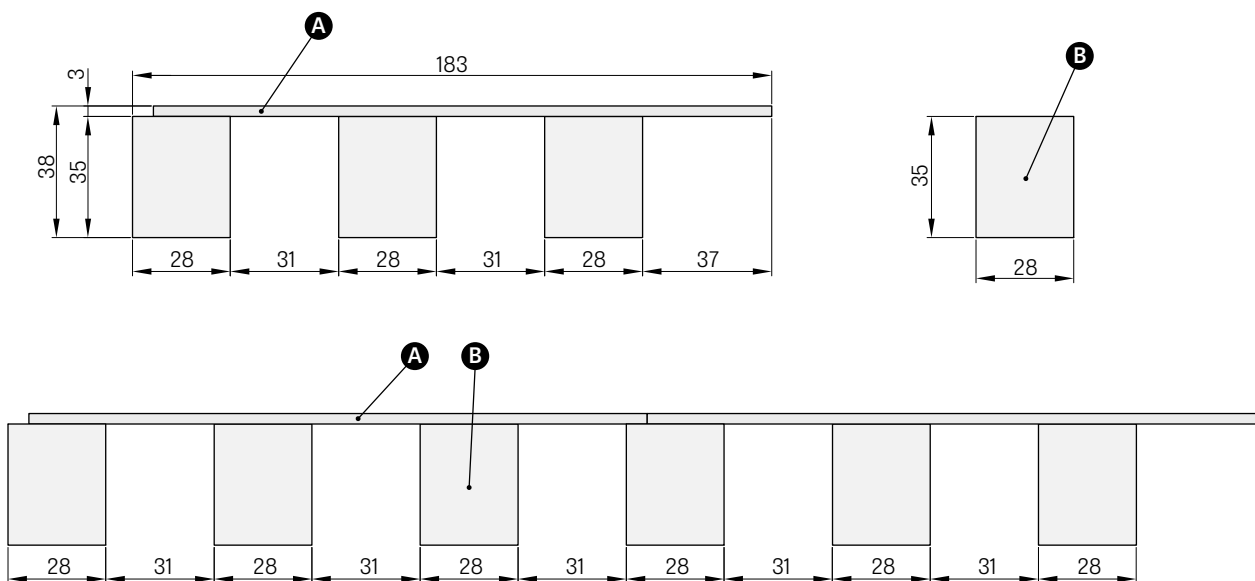

# lamelle dekoracyjne

długość elementów 2750 mm

**A** panel HDF **B** listwa dekoracyjna

Lamele dekoracyjne montuje się na ścianie jako element ozdobny, który dodatkowo wyraźnie poprawia akustykę pomieszczenia redukując pogłos.

Produkt składa się z panela wykonanego z płyty lakierowanej HDF oraz listew dekoracyjnych na stałe przymocowanych do panela co znacznie ułatwia montaż.

Długość lameli to 2750 mm. Montujemy je do przeznaczonej na to powierzchni za pomocą kleju montażowego lub przykręcając je do ściany wiercąc uprzednio otwory w odpowiednim miejscu panela.