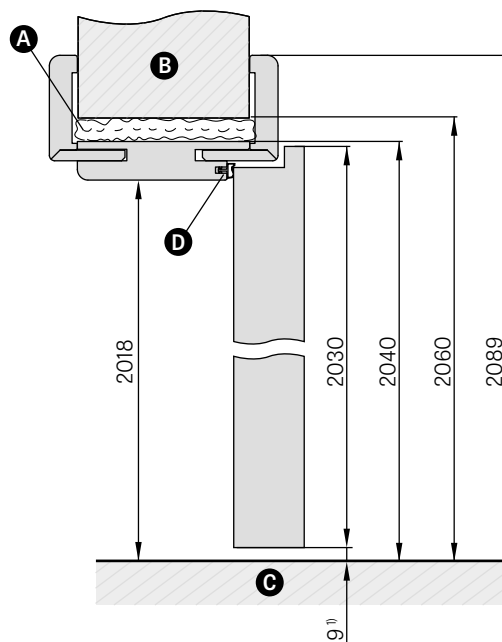

¹⁾ dopuszczalna odchyłka wynikająca z tolerancji wymiarowej ościeżnicy +/- 3mm (zalecamy sprawdzić przed montażem)

- Ⓐ pianka Ⓑ mur Ⓒ podłoga
- Ⓓ uszczelka gumowa Ⓔ gniazdo zawiasowe