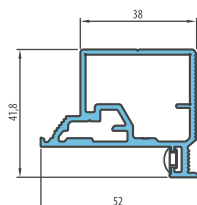

ZABUDOWA W MURZE

**PRZEKRÓJ
OŚCIEŻNICY ALUMINIOWEJ**