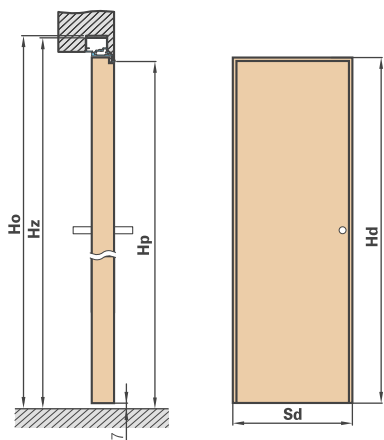

KOLOR

BIAŁY PODKŁAD

SYSTEM PRZESUWNY CHOWANY W ŚCIANĘ

976.00 / 1200.48 zł*

- zakres stały 100 mm
- grubość kasety przed zabudową płytami G/K - 75 mm

	(mm)
S1	Szerokość drzwi 844
S2	Szerokość w świetle ościeżnicy 802
S3	Szerokość kaset 1718
S4	Szerokość krycia ościeżnicy opaska 6 cm / opaska 8 cm 944 / 984
S5	Szerokość otworu w kasecie 855
S6	Szerokość otworu w murze 1738
H1	Wysokość drzwi 2030
H2	Wysokość krycia ościeżnicy opaska 6 cm / opaska 8 cm 2092 / 2112
H3	Wysokość kaset 2115
H4	Wysokość w świetle ościeżnicy 2021
H5	Wysokość otworu w murze 2125

Ⓐ - mur Ⓜ - strona matowa szyby Ⓒ - strona gładka szyby

* cena netto / brutto

PRZED ZŁOŻENIEM ZAMÓWIENIA ZAPYTAJ O DOSTĘPNOŚĆ TOWARU

WYMIARY STANDARDOWE DLA DRZWI PRZYLGOWYCH OTWIERANYCH DO WEWNĄTRZ

Szerokość skrzydła Sd (mm)	Szerokość otworu budowlanego So (mm)	Szerokość zew. ościeżnicy Sz (mm)	Szerokość światła przejścia Sp (mm)
720	800	790	705
820	900	890	805
Wysokość skrzydła Hd (mm)	Wysokość otworu budowlanego Ho (mm)	Wysokość zew. ościeżnicy Hz (mm)	Wysokość światła przejścia Hp (mm)
2030	2079	2072	2030

ZABUDOWA PŁYTĄ G-K

ZABUDOWA W MURZE

**PRZEKRÓJ
OŚCIEŻNICY ALUMINIOWEJ**

WYMIARY STANDARDOWE DLA DRZWI BEZPRZYLGOWYCH OTWIERANYCH NA ZEWNĄTRZ

Szerokość skrzydła Sd (mm)	Szerokość otworu budowlanego So (mm)	Szerokość zew. ościeżnicy Sz (mm)	Szerokość światła przejścia Sp (mm)
720	800	790	705
820	900	890	805
Wysokość skrzydła Hd (mm)	Wysokość otworu budowlanego Ho (mm)	Wysokość zew. ościeżnicy Hz (mm)	Wysokość światła przejścia Hp (mm)
2020	2069	2062	2020