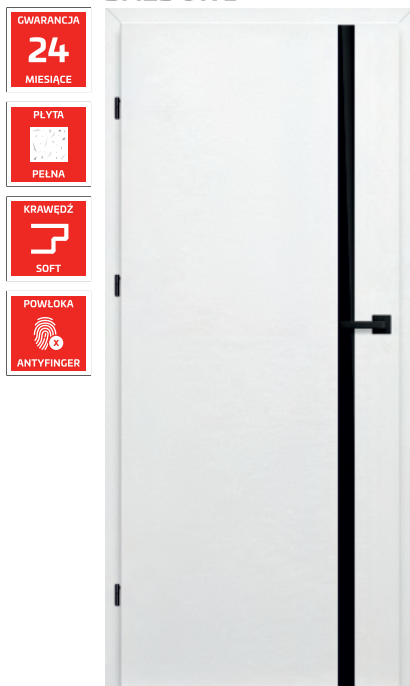

MAGNOLIA 8

698.00 / 858.54 zł*

L - P 70/80/90

- zamek oszczędnościowy
- kolor: DĄB NATUR PREMIUM

GWARANCJA
24
MIESIĄCE

BALDUR (do wyczerpania zapasów)

TECHNOLOGIA PŁYTOWA

BALDUR 1