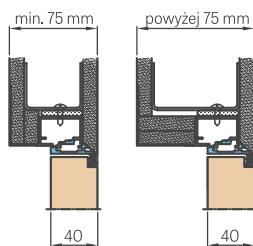

Ⓐ - mur Ⓜ - strona matowa szyby Ⓒ - strona gładka szyby

* cena netto / brutto

PRZED ZŁOŻENIEM ZAMÓWIENIA ZAPYTAJ O DOSTĘPNOŚĆ TOWARU

WYMIARY STANDARDOWE DLA DRZWI PRZYLGOWYCH OTWIERANYCH DO WEWNĄTRZ

Szerokość skrzydła Sd (mm)	Szerokość otworu budowlanego So (mm)	Szerokość zew. ościeżnicy Sz (mm)	Szerokość światła przejścia Sp (mm)
720	800	790	705
820	900	890	805
Wysokość skrzydła Hd (mm)	Wysokość otworu budowlanego Ho (mm)	Wysokość zew. ościeżnicy Hz (mm)	Wysokość światła przejścia Hp (mm)
2030	2079	2072	2030

ZABUDOWA PŁYTĄ G-K

ZABUDOWA W MURZE

**PRZEKRÓJ
OŚCIEŻNICY ALUMINIOWEJ**

WYMIARY STANDARDOWE DLA DRZWI BEZPRZYLGOWYCH OTWIERANYCH NA ZEWNĄTRZ

Szerokość skrzydła Sd (mm)	Szerokość otworu budowlanego So (mm)	Szerokość zew. ościeżnicy Sz (mm)	Szerokość światła przejścia Sp (mm)
720	800	790	705
820	900	890	805
Wysokość skrzydła Hd (mm)	Wysokość otworu budowlanego Ho (mm)	Wysokość zew. ościeżnicy Hz (mm)	Wysokość światła przejścia Hp (mm)
2020	2069	2062	2020