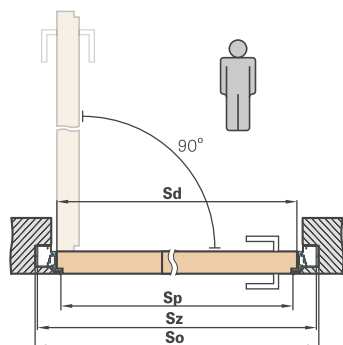

Ⓐ - mur Ⓜ - strona matowa szyby Ⓒ - strona gładka szyby

* cena netto / brutto

PRZED ZŁOŻENIEM ZAMÓWIENIA ZAPYTAJ O DOSTĘPNOŚĆ TOWARU

WYMIARY STANDARDOWE DLA DRZWI PRZYLGOWYCH OTWIERANYCH DO WEWNĄTRZ

Szerokość skrzydła Sd (mm)	Szerokość otworu budowlanego So (mm)	Szerokość zew. ościeżnicy Sz (mm)	Szerokość światła przejścia Sp (mm)
720	800	790	705
820	900	890	805
Wysokość skrzydła Hd (mm)	Wysokość otworu budowlanego Ho (mm)	Wysokość zew. ościeżnicy Hz (mm)	Wysokość światła przejścia Hp (mm)
2030	2079	2072	2030

ZABUDOWA PŁYTĄ G-K

ZABUDOWA W MURZE

**PRZEKRÓJ
OŚCIEŻNICY ALUMINIOWEJ**

WYMIARY STANDARDOWE DLA DRZWI BEZPRZYLGOWYCH OTWIERANYCH NA ZEWNĄTRZ

Szerokość skrzydła Sd (mm)	Szerokość otworu budowlanego So (mm)	Szerokość zew. ościeżnicy Sz (mm)	Szerokość światła przejścia Sp (mm)
720	800	790	705
820	900	890	805
Wysokość skrzydła Hd (mm)	Wysokość otworu budowlanego Ho (mm)	Wysokość zew. ościeżnicy Hz (mm)	Wysokość światła przejścia Hp (mm)
2020	2069	2062	2020