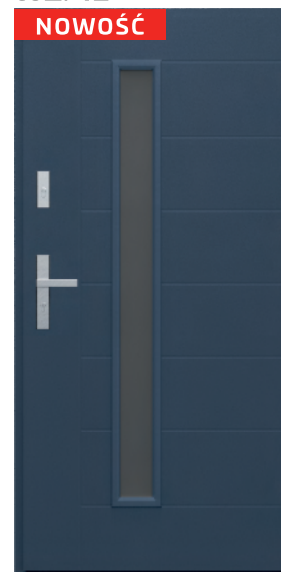

**3707.00 /
4559.61 zł***

L - P 90

- okucia: INOX lub CZARNE
- klamka: TAHOMA
- szyba: DARK GREY