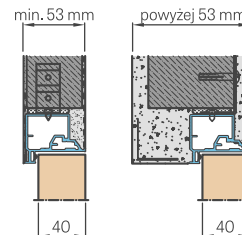

ZABUDOWA W MURZE

**PRZEKRÓJ
OŚCIEŻNICY ALUMINIOWEJ**