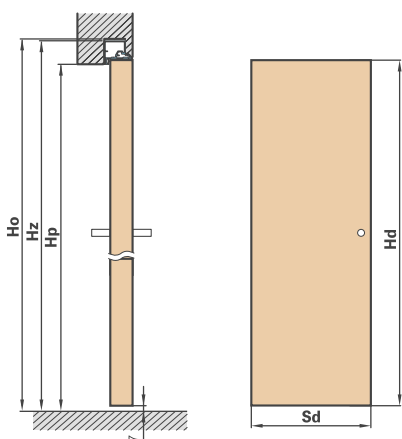

Ⓐ - mur Ⓜ - strona matowa szyby Ⓒ - strona gładka szyby

* cena netto / brutto

PRZED ZŁOŻENIEM ZAMÓWIENIA ZAPYTAJ O DOSTĘPNOŚĆ TOWARU

WYMIARY STANDARDOWE DLA DRZWI PRZYLGOWYCH OTWIERANYCH DO WEWNĄTRZ

Szerokość skrzydła Sd (mm)	Szerokość otworu budowlanego So (mm)	Szerokość zew. ościeżnicy Sz (mm)	Szerokość światła przejścia Sp (mm)
720	800	790	705
820	900	890	805
Wysokość skrzydła Hd (mm)	Wysokość otworu budowlanego Ho (mm)	Wysokość zew. ościeżnicy Hz (mm)	Wysokość światła przejścia Hp (mm)
2030	2079	2072	2030

ZABUDOWA PŁYTĄ G-K

ZABUDOWA W MURZE

**PRZEKRÓJ
OŚCIEŻNICY ALUMINIOWEJ**

WYMIARY STANDARDOWE DLA DRZWI BEZPRZYLGOWYCH OTWIERANYCH NA ZEWNĄTRZ

Szerokość skrzydła Sd (mm)	Szerokość otworu budowlanego So (mm)	Szerokość zew. ościeżnicy Sz (mm)	Szerokość światła przejścia Sp (mm)
720	800	790	705
820	900	890	805
Wysokość skrzydła Hd (mm)	Wysokość otworu budowlanego Ho (mm)	Wysokość zew. ościeżnicy Hz (mm)	Wysokość światła przejścia Hp (mm)
2020	2069	2062	2020