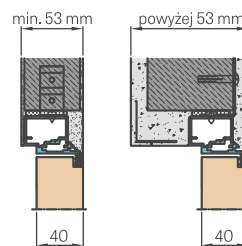

Ⓐ - mur Ⓜ - strona matowa szyby Ⓒ - strona gładka szyby

* cena netto / brutto

PRZED ZŁOŻENIEM ZAMÓWIENIA ZAPYTAJ O DOSTĘPNOŚĆ TOWARU

WYMIARY STANDARDOWE DLA DRZWI PRZYLGOWYCH OTWIERANYCH DO WEWNĄTRZ

Szerokość skrzydła Sd (mm)	Szerokość otworu budowlanego So (mm)	Szerokość zew. ościeżnicy Sz (mm)	Szerokość światła przejścia Sp (mm)
720	800	790	705
820	900	890	805
Wysokość skrzydła Hd (mm)	Wysokość otworu budowlanego Ho (mm)	Wysokość zew. ościeżnicy Hz (mm)	Wysokość światła przejścia Hp (mm)
2030	2079	2072	2030

ZABUDOWA PŁYTĄ G-K

ZABUDOWA W MURZE

**PRZEKRÓJ
OŚCIEŻNICY ALUMINIOWEJ**

WYMIARY STANDARDOWE DLA DRZWI BEZPRZYLGOWYCH OTWIERANYCH NA ZEWNĄTRZ

Szerokość skrzydła Sd (mm)	Szerokość otworu budowlanego So (mm)	Szerokość zew. ościeżnicy Sz (mm)	Szerokość światła przejścia Sp (mm)
720	800	790	705
820	900	890	805
Wysokość skrzydła Hd (mm)	Wysokość otworu budowlanego Ho (mm)	Wysokość zew. ościeżnicy Hz (mm)	Wysokość światła przejścia Hp (mm)
2020	2069	2062	2020