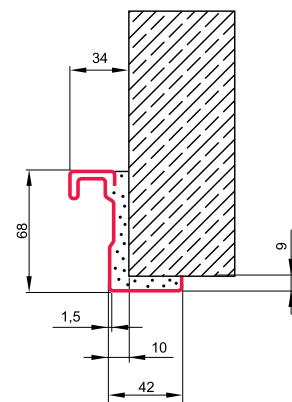

OŚCIEŻNICA
EI 30

WYPOSAŻENIE STANDARDOWE

- ościeznica narożnikowa uniwersalna z blachy stalowej galwanizowanej, z wgłębieniem dla uszczelki, wykończona farbą epoksydową w kolorze RAL 7035 (farba podkładowa)
- skrzydło o grubości 53 mm z blachy stalowej galwanizowanej w kolorze szarym zbliżonym do RAL 7035 (farba podkładowa)
- wypełnienie wełną mineralną o gęstości 150 kg/m³ lub 180 kg/m³
- uszczelka pęczniąca przeciwpożarowa w ościeżnicy
- 2 zawiasy homologowane, jeden z nich wyposażony w sprężynę z półautomatycznym zamykaniem
- zamek zasuwowo - zapadkowy
- klamka przeciwpożarowa z rdzeniem stalowym
- bolec przeciwwyważeniowy
- ciężar skrzydła - 18 kg/m²

ZA DOPŁATĄ WKŁADKO - WKŁADKA NIKIEL SATYNA 35/40 - 40.00 / 49.20 zł*