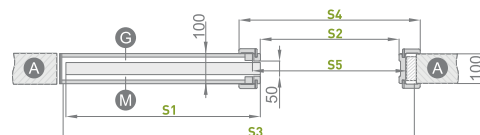

KOLOR

BIAŁY PODKŁAD

SYSTEM PRZESUWNY CHOWANY W ŚCIANĘ

976.00 / 1200.48 zł*

- zakres stały 100 mm
- grubość kasety przed zabudową płytami G/K - 75 mm

	(mm)
S1	Szerokość drzwi 844
S2	Szerokość w świetle ościeżnicy 802
S3	Szerokość kaset 1718
S4	Szerokość krycia ościeżnicy opaska 6 cm / opaska 8 cm 944 / 984
S5	Szerokość otworu w kasecie 855
S6	Szerokość otworu w murze 1738
H1	Wysokość drzwi 2030
H2	Wysokość krycia ościeżnicy opaska 6 cm / opaska 8 cm 2092 / 2112
H3	Wysokość kaset 2115
H4	Wysokość w świetle ościeżnicy 2021
H5	Wysokość otworu w murze 2125

Ⓐ - mur Ⓜ - strona matowa szyby Ⓒ - strona gładka szyby

* cena netto / brutto

PRZED ZŁOŻENIEM ZAMÓWIENIA ZAPYTAJ O DOSTĘPNOŚĆ TOWARU

WYMIARY STANDARDOWE DLA DRZWI PRZYLGOWYCH OTWIERANYCH DO WEWNĄTRZ

Szerokość skrzydła Sd (mm)	Szerokość otworu budowlanego So (mm)	Szerokość zew. ościeżnicy Sz (mm)	Szerokość światła przejścia Sp (mm)
720	800	790	705
820	900	890	805
Wysokość skrzydła Hd (mm)	Wysokość otworu budowlanego Ho (mm)	Wysokość zew. ościeżnicy Hz (mm)	Wysokość światła przejścia Hp (mm)
2030	2079	2072	2030

ZABUDOWA PŁYTĄ G-K

ZABUDOWA W MURZE

**PRZEKRÓJ
OŚCIEŻNICY ALUMINIOWEJ**

WYMIARY STANDARDOWE DLA DRZWI BEZPRZYLGOWYCH OTWIERANYCH NA ZEWNĄTRZ

Szerokość skrzydła Sd (mm)	Szerokość otworu budowlanego So (mm)	Szerokość zew. ościeżnicy Sz (mm)	Szerokość światła przejścia Sp (mm)
720	800	790	705
820	900	890	805
Wysokość skrzydła Hd (mm)	Wysokość otworu budowlanego Ho (mm)	Wysokość zew. ościeżnicy Hz (mm)	Wysokość światła przejścia Hp (mm)
2020	2069	2062	2020