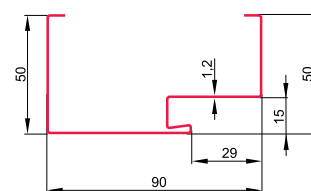

OŚCIEŻNICA
FD/21/C