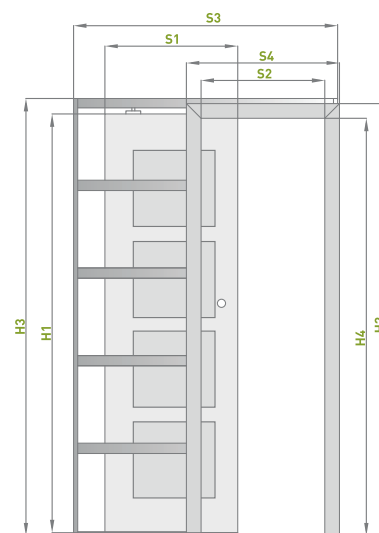

KOLOR

BIAŁY PODKŁAD

SYSTEM PRZESUWNY CHOWANY W ŚCIANĘ

976.00 / 1200.48 zł*

- zakres stały 100 mm
- grubość kasety przed zabudową płytami G/K - 75 mm

	(mm)
S1	Szerokość drzwi 844
S2	Szerokość w świetle ościeżnicy 802
S3	Szerokość kaset 1718
S4	Szerokość krycia ościeżnicy opaska 6 cm / opaska 8 cm 944 / 984
S5	Szerokość otworu w kasecie 855
S6	Szerokość otworu w murze 1738
H1	Wysokość drzwi 2030
H2	Wysokość krycia ościeżnicy opaska 6 cm / opaska 8 cm 2092 / 2112
H3	Wysokość kaset 2115
H4	Wysokość w świetle ościeżnicy 2021
H5	Wysokość otworu w murze 2125

Ⓐ - mur Ⓜ - strona matowa szyby Ⓒ - strona gładka szyby

* cena netto / brutto

PRZED ZŁOŻENIEM ZAMÓWIENIA ZAPYTAJ O DOSTĘPNOŚĆ TOWARU

WYMIARY STANDARDOWE DLA DRZWI PRZYLGOWYCH OTWIERANYCH DO WEWNĄTRZ

Szerokość skrzydła Sd (mm)	Szerokość otworu budowlanego So (mm)	Szerokość zew. ościeżnicy Sz (mm)	Szerokość światła przejścia Sp (mm)
720	800	790	705
820	900	890	805
Wysokość skrzydła Hd (mm)	Wysokość otworu budowlanego Ho (mm)	Wysokość zew. ościeżnicy Hz (mm)	Wysokość światła przejścia Hp (mm)
2030	2079	2072	2030

ZABUDOWA PŁYTĄ G-K

ZABUDOWA W MURZE

**PRZEKRÓJ
OŚCIEŻNICY ALUMINIOWEJ**

WYMIARY STANDARDOWE DLA DRZWI BEZPRZYLGOWYCH OTWIERANYCH NA ZEWNĄTRZ

Szerokość skrzydła Sd (mm)	Szerokość otworu budowlanego So (mm)	Szerokość zew. ościeżnicy Sz (mm)	Szerokość światła przejścia Sp (mm)
720	800	790	705
820	900	890	805
Wysokość skrzydła Hd (mm)	Wysokość otworu budowlanego Ho (mm)	Wysokość zew. ościeżnicy Hz (mm)	Wysokość światła przejścia Hp (mm)
2020	2069	2062	2020

WYMIARY

- 80, 90
- wymiar całkowity 80 (2065 x 895 mm), wymiar otworu montażowego (2075 x 915 mm)
- wymiar całkowity 90 (2065 x 995 mm), wymiar otworu montażowego (2075 x 1015 mm)

AKCESORIA W STANDARDZIE