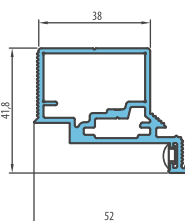

Ⓐ - mur Ⓜ - strona matowa szyby Ⓒ - strona gładka szyby

* cena netto / brutto

PRZED ZŁOŻENIEM ZAMÓWIENIA ZAPYTAJ O DOSTĘPNOŚĆ TOWARU

WYMIARY STANDARDOWE DLA DRZWI PRZYLGOWYCH OTWIERANYCH DO WEWNĄTRZ

Szerokość skrzydła Sd (mm)	Szerokość otworu budowlanego So (mm)	Szerokość zew. ościeżnicy Sz (mm)	Szerokość światła przejścia Sp (mm)
720	800	790	705
820	900	890	805
Wysokość skrzydła Hd (mm)	Wysokość otworu budowlanego Ho (mm)	Wysokość zew. ościeżnicy Hz (mm)	Wysokość światła przejścia Hp (mm)
2030	2079	2072	2030

ZABUDOWA PŁYTĄ G-K

ZABUDOWA W MURZE

**PRZEKRÓJ
OŚCIEŻNICY ALUMINIOWEJ**

WYMIARY STANDARDOWE DLA DRZWI BEZPRZYLGOWYCH OTWIERANYCH NA ZEWNĄTRZ

Szerokość skrzydła Sd (mm)	Szerokość otworu budowlanego So (mm)	Szerokość zew. ościeżnicy Sz (mm)	Szerokość światła przejścia Sp (mm)
720	800	790	705
820	900	890	805
Wysokość skrzydła Hd (mm)	Wysokość otworu budowlanego Ho (mm)	Wysokość zew. ościeżnicy Hz (mm)	Wysokość światła przejścia Hp (mm)
2020	2069	2062	2020