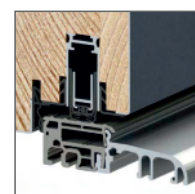

Zestaw montażowy

Ryglowanie górne Hako - bolec

Klamka PASA CZARNA

Zasuwnica z zamkiem głównym i wkładko - gałką

Ryglowanie dolne Hako - bolec

Ciepły próg aluminiowy oraz czwarta przyłga w dolnej części skrzydła