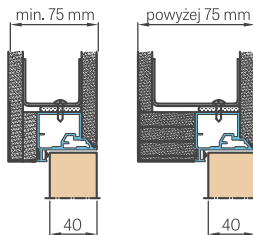

ZABUDOWA PŁYTĄ G-K