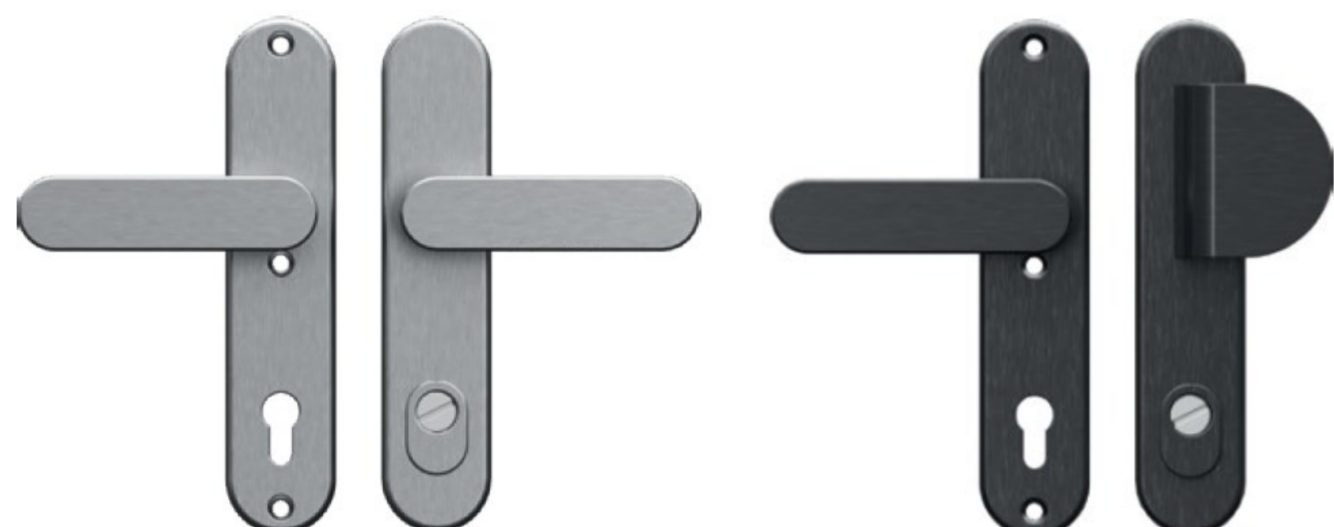

DŁUGOŚĆ 1800 mm: pochwyt „C”	bez przycisku	z przyciskiem
inox	880 1082,40	1 230 1512,90
czarny	1 060 1303,80	1 410 1734,30

netto | brutto
4 370 | **5 375,10**

NOWOŚĆ – CZYTNIK SMART Z KLAMKO-GAŁKĄ

SMART (czytnik biometryczny ekey dLine, zamek z automatycznym ryglowaniem Winkhaus EAV4, zasilacz) dedykowany do rozwiązań pochwytu bez przycisku oraz klamko-gałki bez szyldu górnego*

Zamek SMART to praktyczne rozwiązanie inteligentnego otwierania drzwi:

*opcja dostępna w pakietach OPTIMUM ENERGY, PREMIUM ENERGY

NOWOŚĆ - SAMOZAMYKACZ SZYNOWY D3000H

Nowy samozamykacz szynowy D3000H z funkcją blokady
(OPTIMUM, OPTIMUM ENERGY, PREMIUM ENERGY)

	netto brutto
kolor srebrny	279 343,17

NOWOŚĆ

NOWE AKCESORIA PORTA THERMO

klamko-klamka

klamko-gałka

NOWOŚĆ – KLAMKA GARDO OVAL TOP

Klamka GARDO OVAL TOP

NOWOŚĆ

z szyldem górnym	klamko-klamka	klamko-gałka
inox, czarny	303 372,69	324 398,52

NOWOŚĆ – KLAMKA GARDO SOLO DO ZESTAWU Z POCHWYTEM

klamka z rozetą

klamka z rozetą

Klamka GARDO SOLO do opcji z pochwytym

NOWOŚĆ