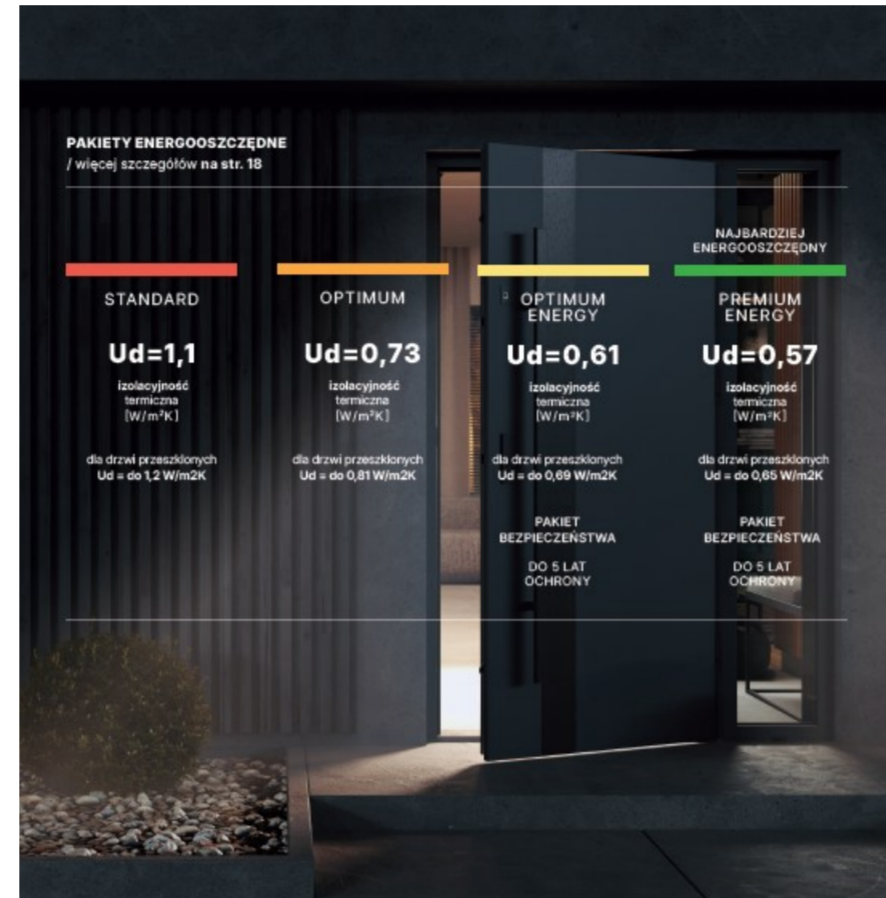

2 KROK – WYBIERZ PAKIET ENERGOOSZCZĘDNY

3 KROK – WYBIERZ WYMIAR DRZWI

1. **DOPASOWANIE WYMIAROWE:**
2. szerokości co 10 mm
   - wysokości powyżej standardowej co 10 mm
   - wysokości poniżej standardowej – maksymalnie do 70 mm niższe drzwi w zakresie co 10 mm
3. **SZEROKOŚĆ** dostępna co 10 mm w zakresie „80-100”*
4. Dostępny zakres Sz:
1. Pakiet STANDARD: 930-1130 mm
  2. Pakiet OPTIMUM, OPTIMUM ENERGY, PREMIUM ENERGY: 957-1157 mm
6. **WYSOKOŚĆ** dostępna co 10 mm od wysokości standardowej do max 300 mm wyżej:
7. Dozwolony zakres Hz:
1. Pakiet STANDARD: 2010-2380 mm
  2. Pakiet OPTIMUM, OPTIMUM ENERGY, PREMIUM ENERGY: 2015-2385 mm

PORTA THERMO – KOMPLEKSOWA OFERTA I IDEALNE DOPASOWANIE Z DRZWIAMI WEWNĘTRZNYMI PORTA

Kolejne ułatwienie i inspiracja to nowe strony pokazujące jak łatwo można dobrać spośród naszej kompleksowej oferty - drzwi zewnętrzne i wewnętrzne PORTA, aby stanowiły funkcjonalny, stylistyczny i aranżacyjny komplet.