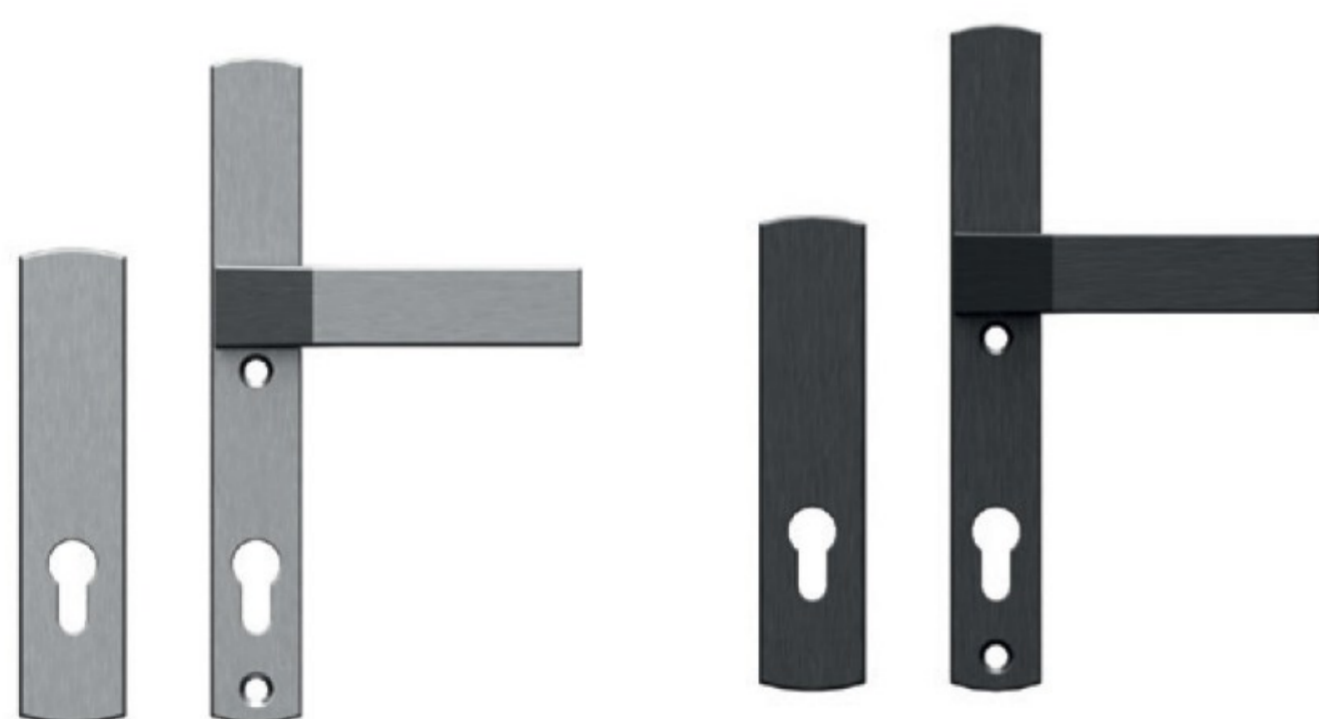

	netto brutto
kolor srebrny	279 343,17

NOWOŚĆ

NOWE AKCESORIA PORTA THERMO

klamko-klamka

klamko-gałka

NOWOŚĆ – KLAMKA GARDO OVAL TOP

Klamka GARDO OVAL TOP

NOWOŚĆ

z szyldem górnym	klamko-klamka	klamko-gałka
inox, czarny	303 372,69	324 398,52

NOWOŚĆ – KLAMKA GARDO SOLO DO ZESTAWU Z POCHWYTEM

klamka z rozetą

klamka z rozetą

Klamka GARDO SOLO do opcji z pochwytym

NOWOŚĆ