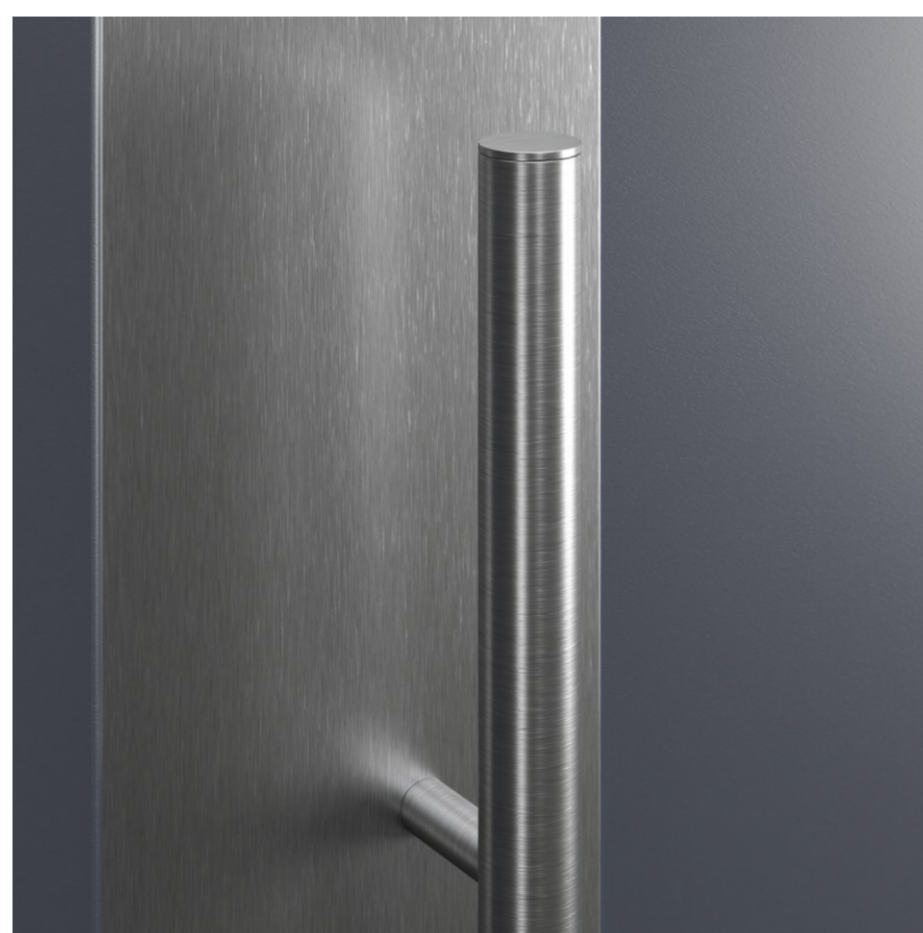

Pobierz

NOWOŚĆ W KOLEKCJI PORTA THERMO MODERN – NOWY MODEL M.5

Kolekcja **PORTA THERMO MODERN**, model M.2, Antracyt

NOWOŚĆ

NOWOŚĆ - MODEL M.5

Antracyt, panel jednostronny czarny

Panel Inox

STANDARD	cena od 3 565 4 384,95 zł
OPTIMUM	cena od 5 015 6 168,45 zł
OPTIMUM ENERGY	cena od 5 715 7 029,45 zł
PREMIUM ENERGY	cena od 5 915 7 275,45 zł